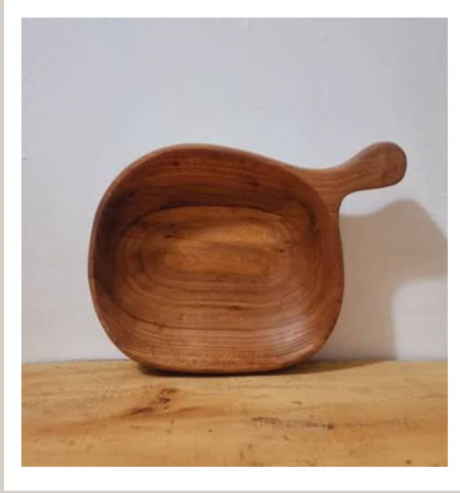

الأناقة الحرفية

أدوات المطبخ الخشبية
المصنوعة يدويًا

كك قستنا

في "ليو لاند"، بدأت رحلتنا بتقدير عميق للعالم الطبيعي وشغف بالحرفية المستدامة. تُصنع كل أداة من أدوات مطبخنا من خشب عالي الجودة يتم اختياره بعناية، مما يضمن أن كل منتج ليس وظيفيًا فحسب، بل هو أيضًا عمل فني

مرحبًا بكم في

عالم الحرفية الطبيعية

مرحبًا بكم في عالم يلتقي فيه التقليد بالتصميم الحديث. كل قطعة في مجموعتنا ليست مجرد أداة، بل هي شهادة على فن النجارة. صُممت أدوات مطبخنا، التي صنعها حرفيون مهرة، لتقدم كلاً من الوظائف والجمالية الخالدة. نحن نقدر الجمال الطبيعي للخشب ونفخر بمشاركة شغفنا بالحرفية المستدامة معكم