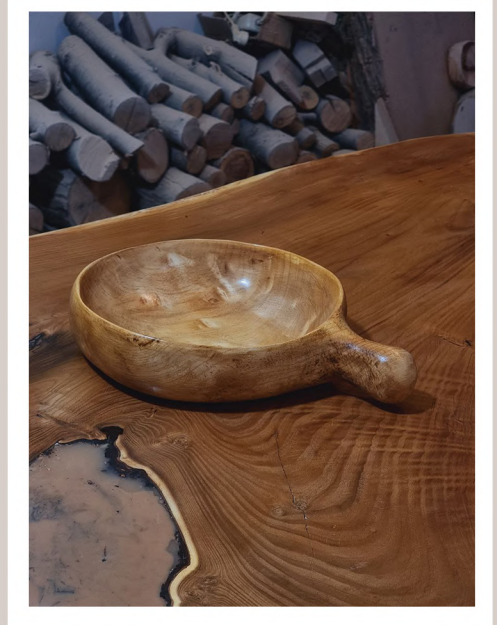

الأناقة الحرفية

أدوات المطبخ الخشبية
المصنوعة يدويًا

كك قستنا

في "ليو لاند"، بدأت رحلتنا بتقدير عميق للعالم الطبيعي وشغف بالحرفية المستدامة. تُصنع كل أداة من أدوات مطبخنا من خشب عالي الجودة يتم اختياره بعناية، مما يضمن أن كل منتج ليس وظيفيًا فحسب، بل هو أيضًا عمل فني

مرحبًا بكم في

عالم الحرفية الطبيعية

مرحبًا بكم في عالم يلتقي فيه التقليد بالتصميم الحديث. كل قطعة في مجموعتنا ليست مجرد أداة، بل هي شهادة على فن النجارة. صُممت أدوات مطبخنا، التي صنعها حرفيون مهرة، لتقدم كلاً من الوظائف والجمالية الخالدة. نحن نقدر الجمال الطبيعي للخشب ونفخر بمشاركة شغفنا بالحرفية المستدامة معكم